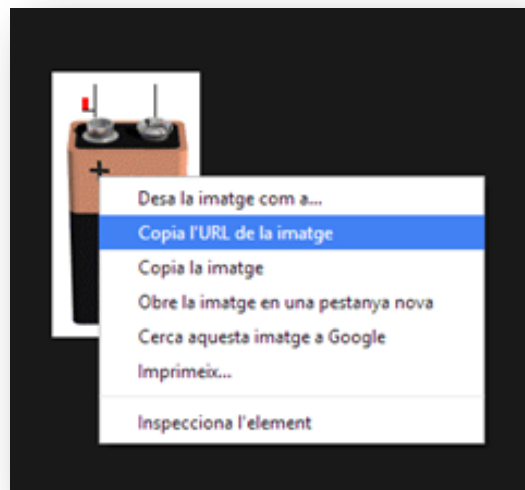

Penjar foto a Google:

Copiar l'enllaç de l'imatge

Anem a Moodle (Exemple, posar una imatge a una etiqueta)

Surt un menú inserció de l'imatge:

I ja tindreu inserida l'imatge