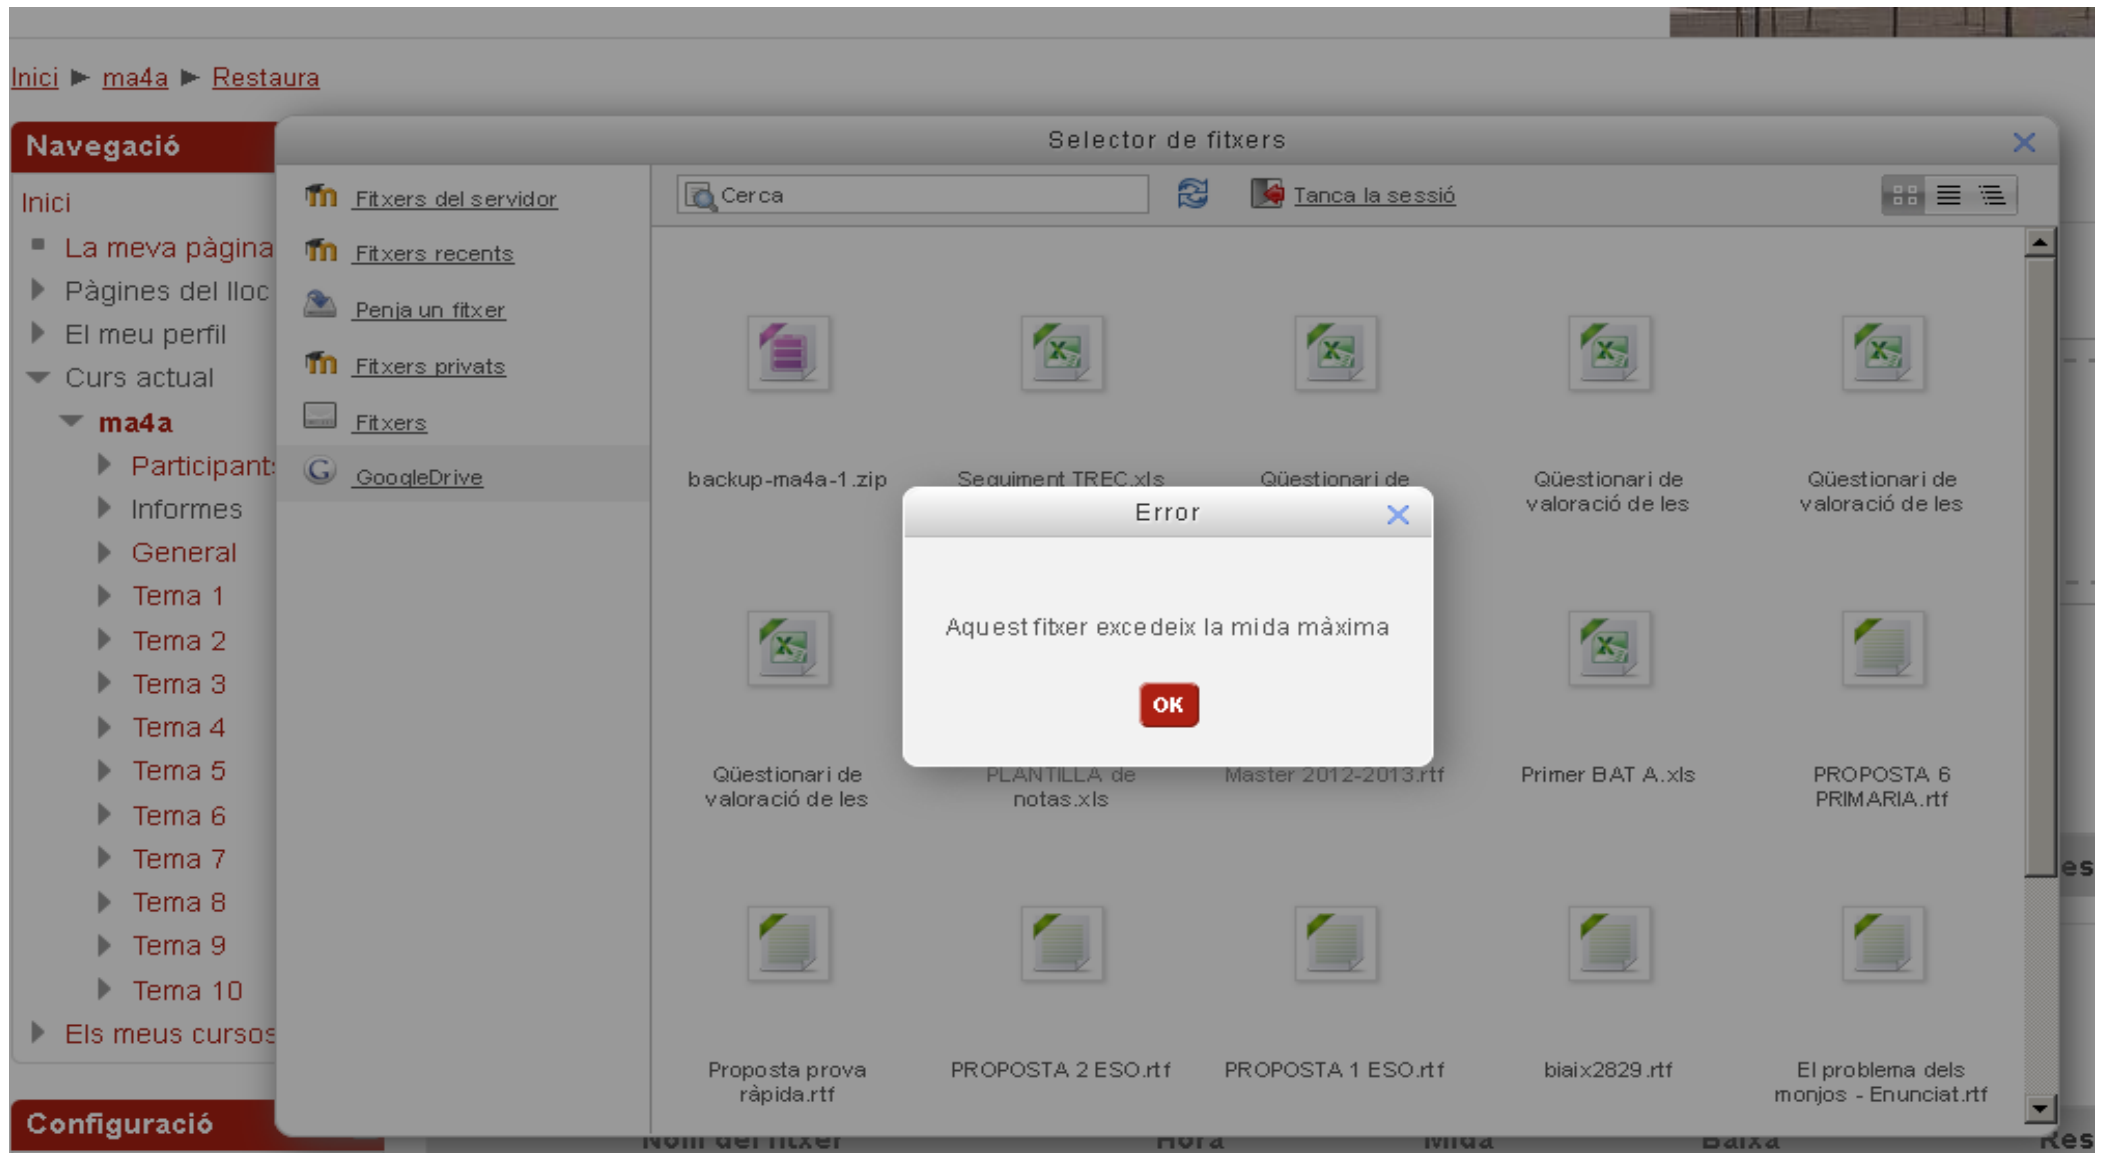

Tal com es pot veure em diu que aquest fitxer excedeix la mida màxima: