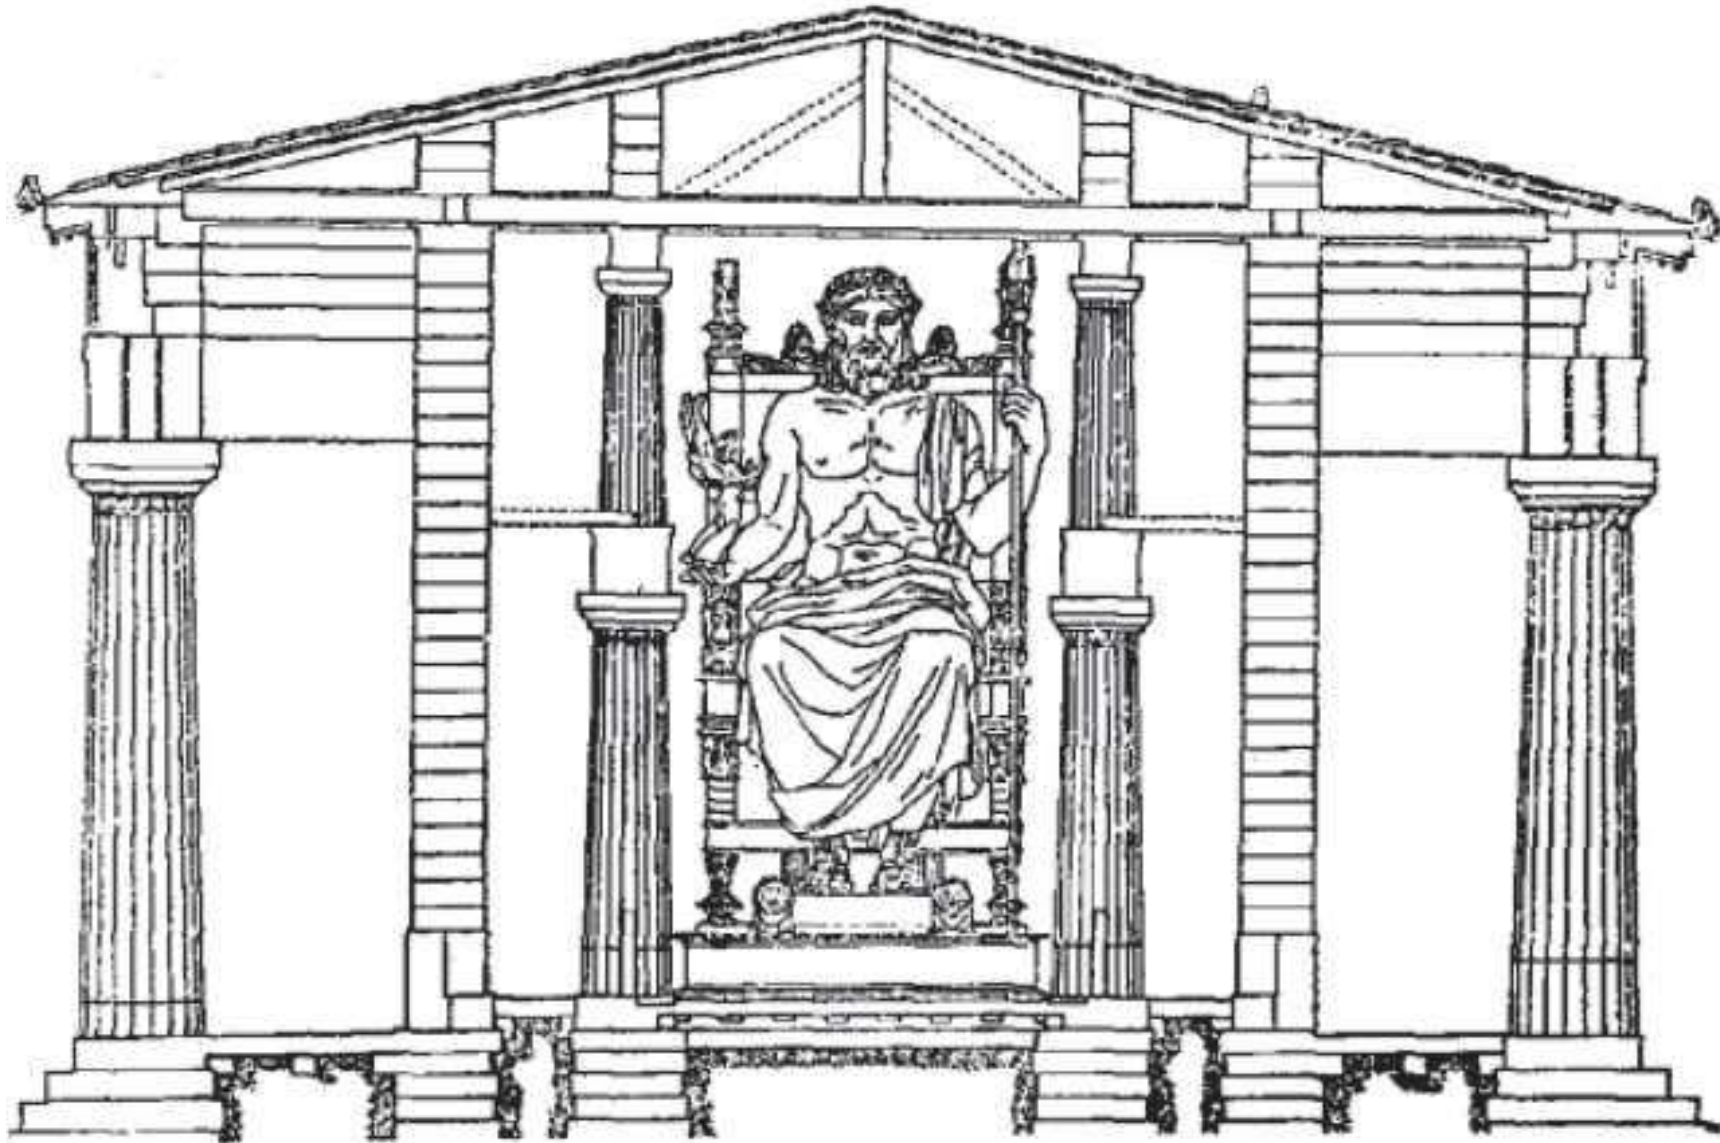

Características
del Temple:
Arquitectura
arquitrabada

Característiques del Temple: Sense grans proporcions

Característiques del Temple:
Habitatge de la Divinitat

Característiques
del Temple:
Evolució del
mégaron pre-
hel·lènic

Características del Templo: Planta rectangular

Característiques
del Temple:
Primers
temples de
fusta i fang.
No hi ha cap

Característiques del Temple:
Policromia de colors plans i vius