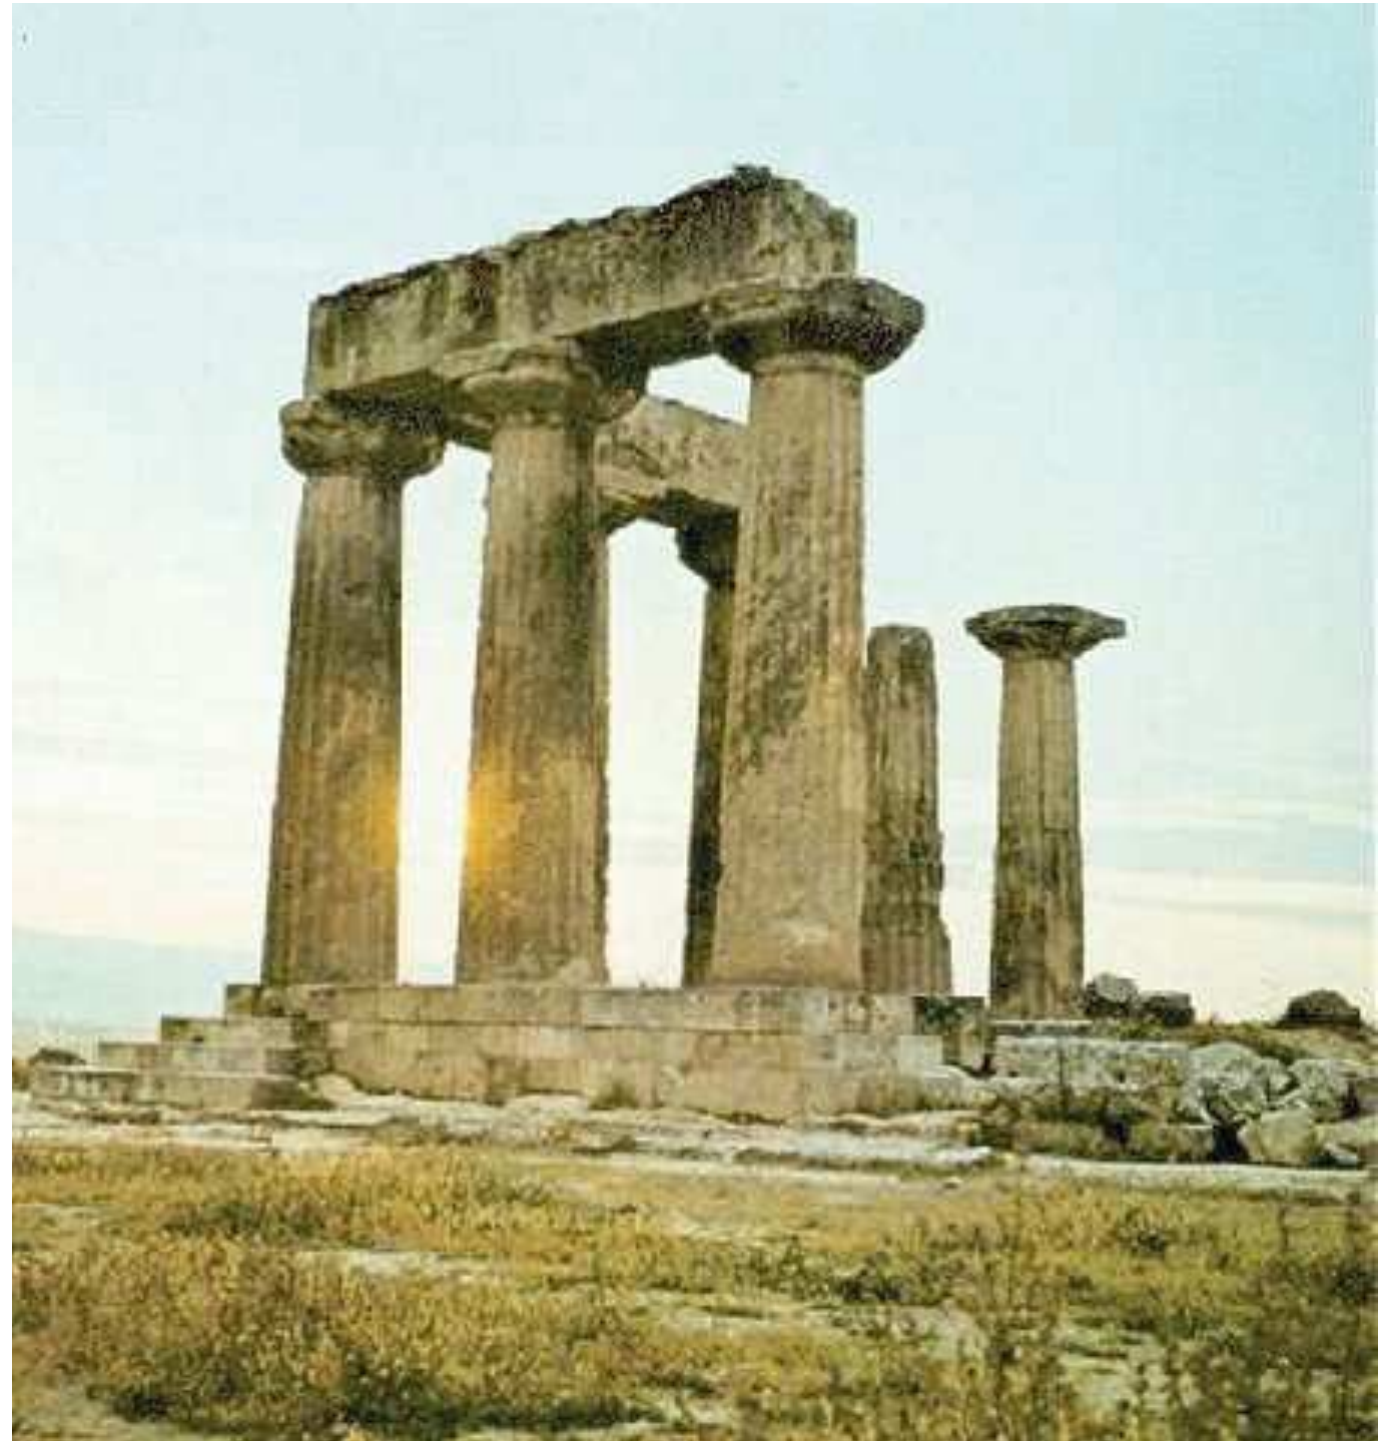

Características
del Temple:
Arquitectura
arquitrabada

Característiques del Temple: Sense grans proporcions

Característiques del Temple:
Habitatge de la Divinitat

Característiques
del Temple:
Evolució del
mégaron pre-
hel·lènic

Características del Templo: Planta rectangular

Característiques
del Temple:
Primers
temples de
fusta i fang.
No hi ha cap

Característiques del Temple:
Policromia de colors plans i vius