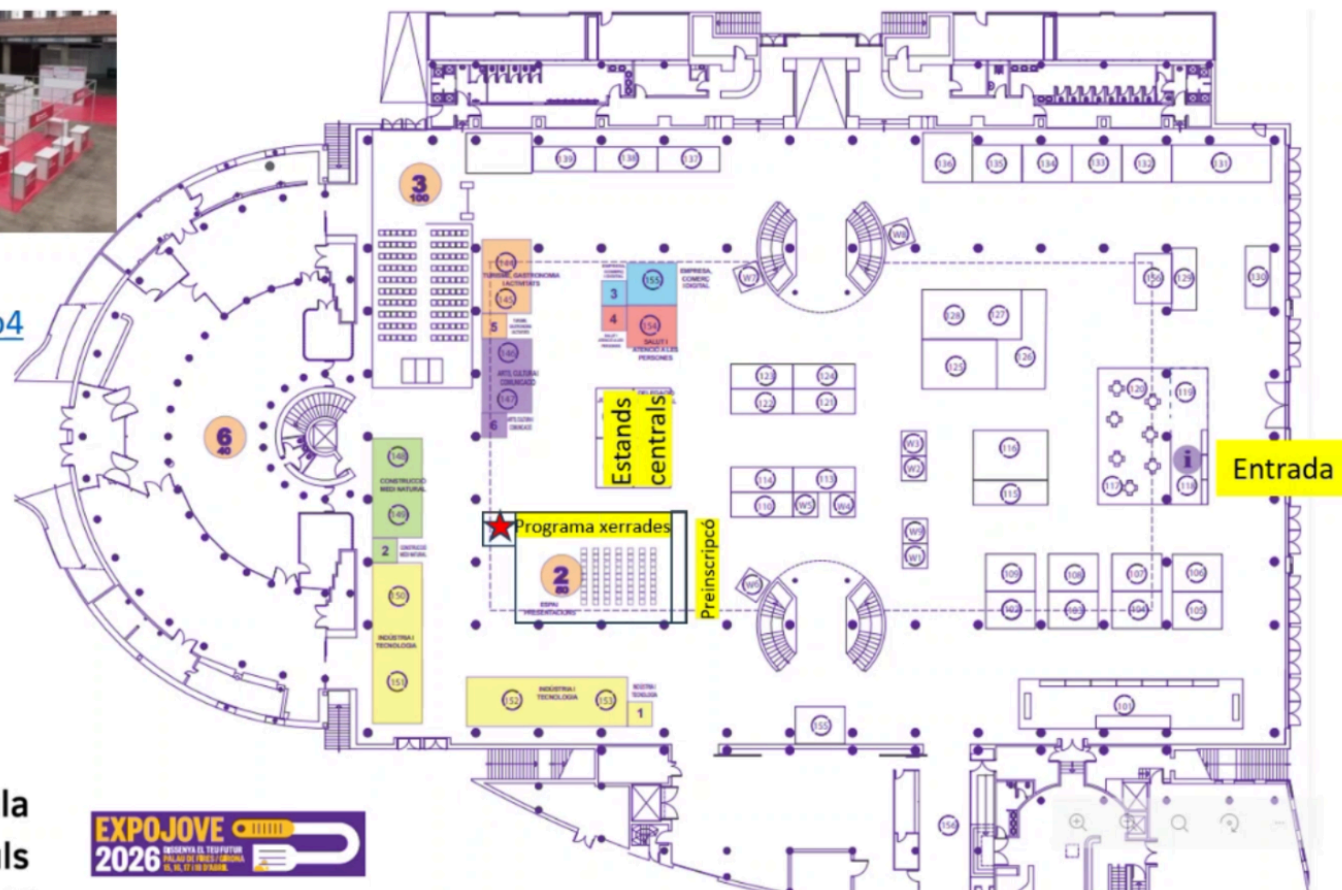

**EXPOJOVE**

**2026**

**PALAU DE FIRES**

**GIRONA**

**15, 16, 17 i 18 D'ABRIL**

Alumnes, tutors i Orientadora es trobaran a les 15:00 al Recinte del Palau Firal de Girona al punt de trobada marcat a la imatge.

El Mapa interior de l'exposició és el següent:

[Video espais.mp4](#)

[Video espais \(2\).mp4](#)

Les xerrades de cicles formatius d'accés a Grau Superior les tenim el dijous per la tarda: