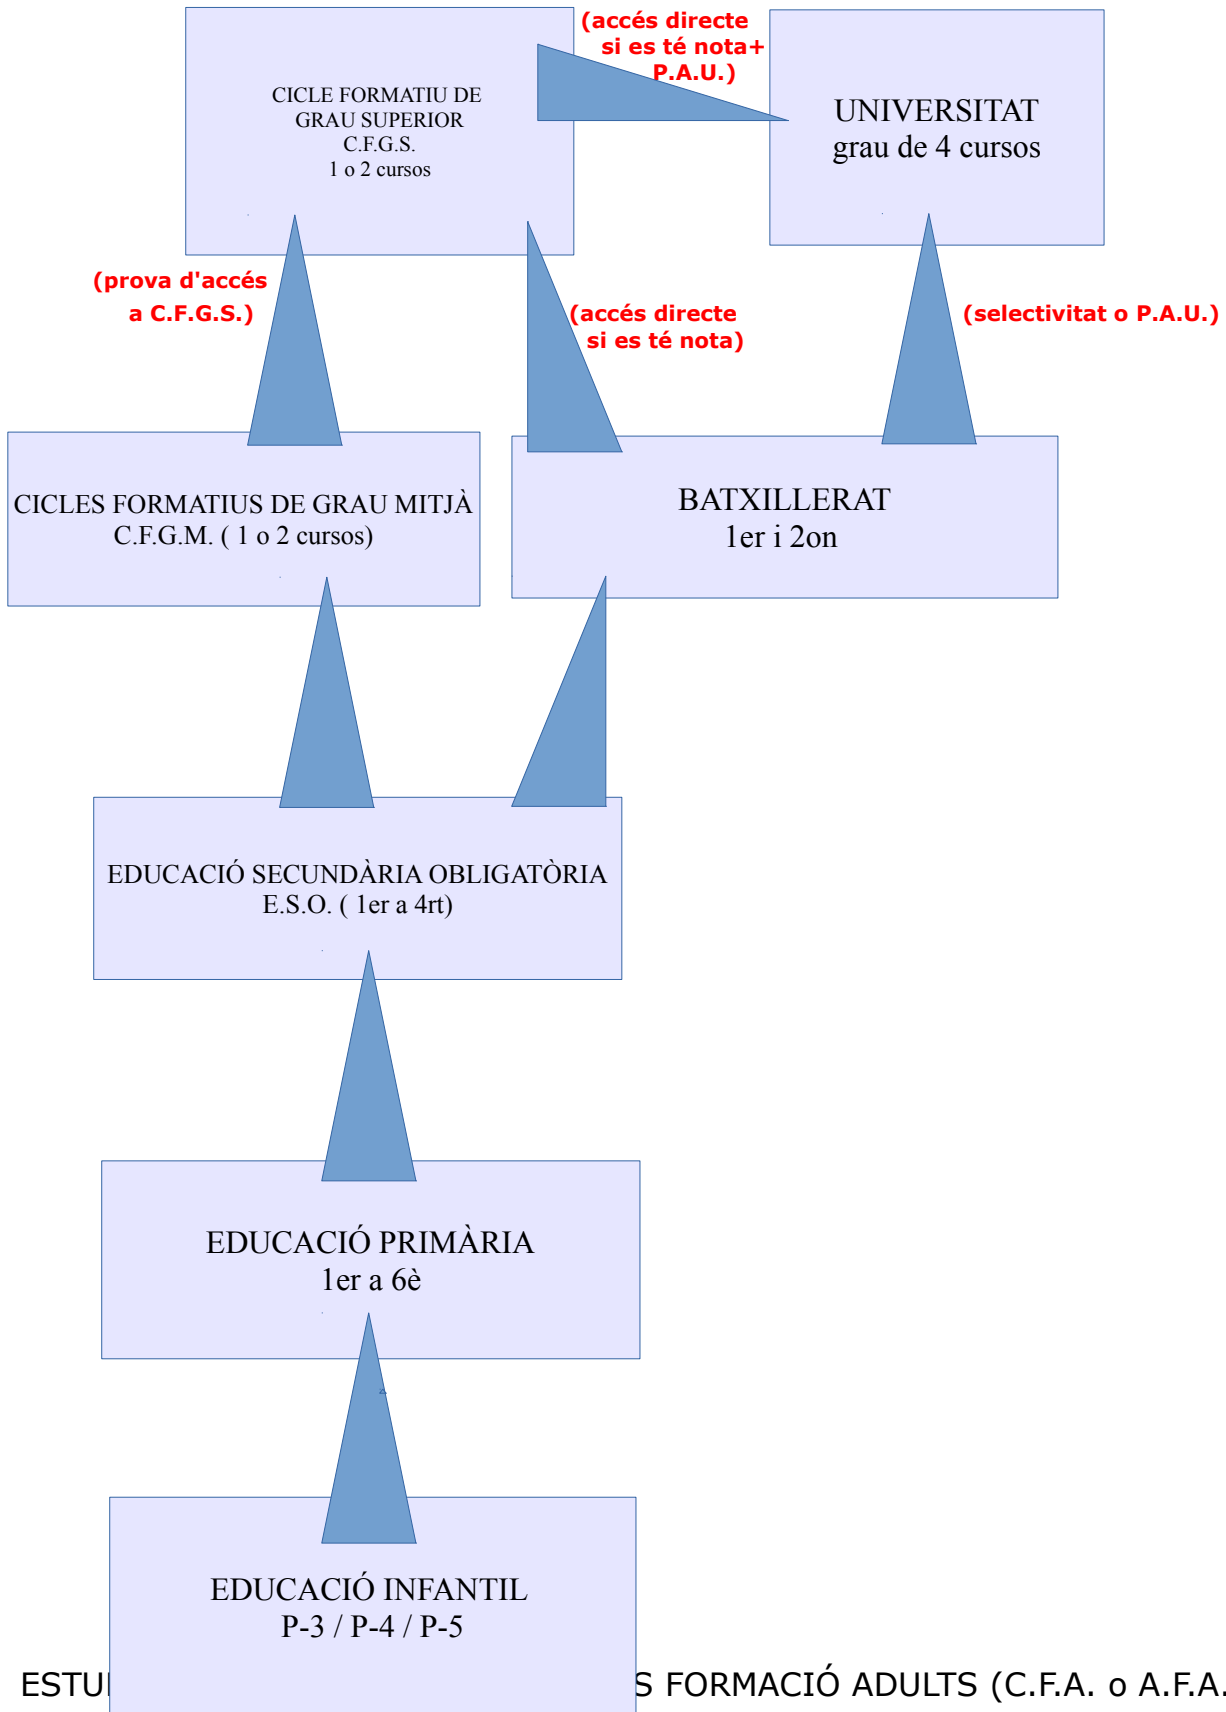

**ESCOLA
D'ADULTS**

C.F.A. SANT FELIU DE GUÍXOLS
Centre Cívic Vilartagues, Plaça Salvador Espriu s/n
07100 SANT FELIU DE GUÍXOLS

ESTUDIAR A CATALUNYA

**ESCOLA
D'ADULTS**

C.F.A. SANT FELIU DE GUÍXOLS
Centre Cívic Vilartagues, Plaça Salvador Espriu s/n

via ordinària

via C.F.A.

***prova d'accés: s'estudien als C.F.A.**